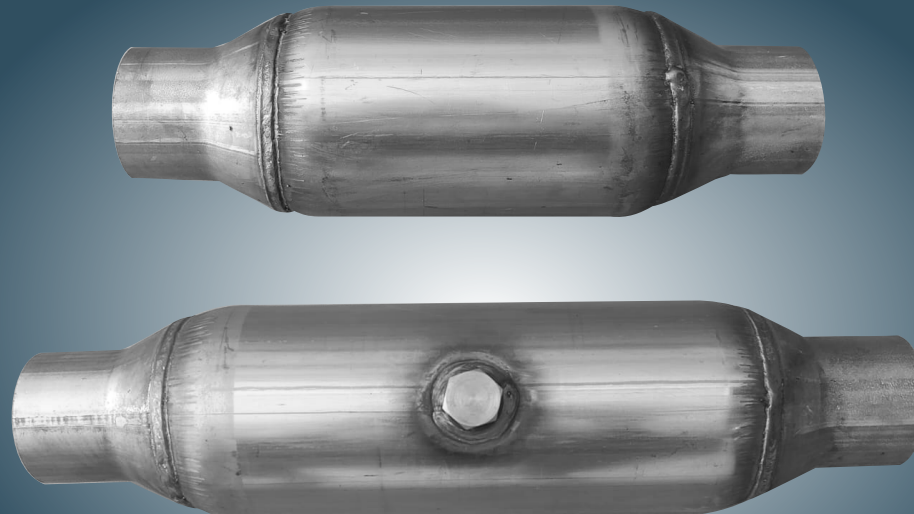

BAJIO

Distribuidora de Mofles
Distribuidora de Mofles del Bajío S.A. DE C.V.

@BAJIOMOFLES

NUESTROS PRODUCTOS

| Número de Parte | Tecnología | Forma | Tipo | Largo cuerpo | Sensor | Ø Boquilla | Largo Total | Cuerpo de convertidor | Cantidad de Sustratos |
|-----------------|------------|-------|------|--------------|--------|------------|-------------|-----------------------|-----------------------|
|-----------------|------------|-------|------|--------------|--------|------------|-------------|-----------------------|-----------------------|

| | | | | | | | | | |
|---------------------|--------|---------|------|----|--------|-------|----|-------|---------|
| 100-PVD-080703-SL | EURO 4 | REDONDO | BALA | 8 | LADO | 2 1/4 | 12 | 4 | 1 DE 4" |
| 100-PVD-080903-SL | EURO 4 | REDONDO | BALA | 11 | LADO | 2 1/4 | 15 | 4 | 2 DE 3" |
| 100-PVD-080904-SL | EURO 4 | REDONDO | BALA | 11 | LADO | 2 1/2 | 15 | 4 | 2 DE 3" |
| 100-PVD-080905-SL | EURO 4 | REDONDO | BALA | 11 | LADO | 3 | 15 | 4 | 2 DE 3" |
| 100-PVD-080903-SC | EURO 4 | REDONDO | BALA | 11 | CENTRO | 2 1/4 | 15 | 4 | 2 DE 3" |
| 100-PVD-080904-SC | EURO 4 | REDONDO | BALA | 11 | CENTRO | 2 1/2 | 15 | 4 | 2 DE 3" |
| 100-PVD-080905-SC | EURO 4 | REDONDO | BALA | 11 | CENTRO | 3 | 15 | 4 | 2 DE 3" |
| 100-PVD-090105-SL | EURO 4 | REDONDO | BALA | 6 | LADO | 3 | 10 | 4 1/2 | 1 DE 3" |
| 100-PVD-090205-SL | EURO 4 | REDONDO | BALA | 11 | LADO | 3 | 15 | 4 1/2 | 2 DE 3" |
| 100-PVD-090205-SC | EURO 4 | REDONDO | BALA | 11 | CENTRO | 3 | 15 | 4 1/2 | 2 DE 3" |
| 100-PVD-090305-SL | EURO 4 | REDONDO | BALA | 7 | LADO | 3 | 11 | 5 | 1 DE 4" |
| 100-PVD-E5090355-SL | EURO 5 | REDONDO | BALA | 8 | LADO | 3 | 12 | 5 | 1 DE 6" |
| 100-PVD-E5090404-SC | EURO 5 | REDONDO | BALA | 13 | CENTRO | 2 1/2 | 17 | 5 | 2 DE 4" |
| 100-PVD-E5090405-SC | EURO 5 | REDONDO | BALA | 13 | CENTRO | 3 | 17 | 5 | 2 DE 4" |